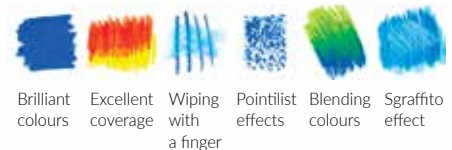

Fine Arts Oil Pastels Pastele olejne

- Premium quality oil pastels in 12 and 24 highly pigmented colours for artists and amateurs.
- Wysokiej jakości pastele olejne w 12 i 24 kolorach zawierających wysoką ilość pigmentów.
- Brilliant and long lasting colours.
- Blend easily for subtle shades and colour mixtures.
- Can be use as dry colour or wet with turpentine.
- Excellent coverage.
- Can be used on paper, cardboard and canvas.
- Intensywne i trwałe kolory.
- Pozwalają uzyskać subtelne efekty cieni i mieszania kolorów.
- Mogą być używane na sucho oraz na mokro z terpentyną.
- Dobrze kryjące.
- Można używać na papierze, kartonie, płótnie.

12

8

Fine Arts

Oil Pastels
Pastele olejne

- Premium quality oil pastels in 36 highly pigmented colours for artists and amateurs.
- Wysokiej jakości pastele olejne w 36 kolorach zawierających wysoką ilość pigmentów.
- Brilliant and long lasting colours.
- Blend easily for subtle shades and colour mixtures.
- Can be use as dry colour or wet with terpineum.
- Excellent coverage.
- Can be used on paper, cardboard and canvas.
- Intensywne i trwałe kolory.
- Pozwalają uzyskać subtelne efekty cieni i mieszania kolorów.
- Mogą być używane na sucho oraz na mokro z terpentyną.
- Dobrze kryjące.
- Można używać na papierze, kartonie, płótnie.