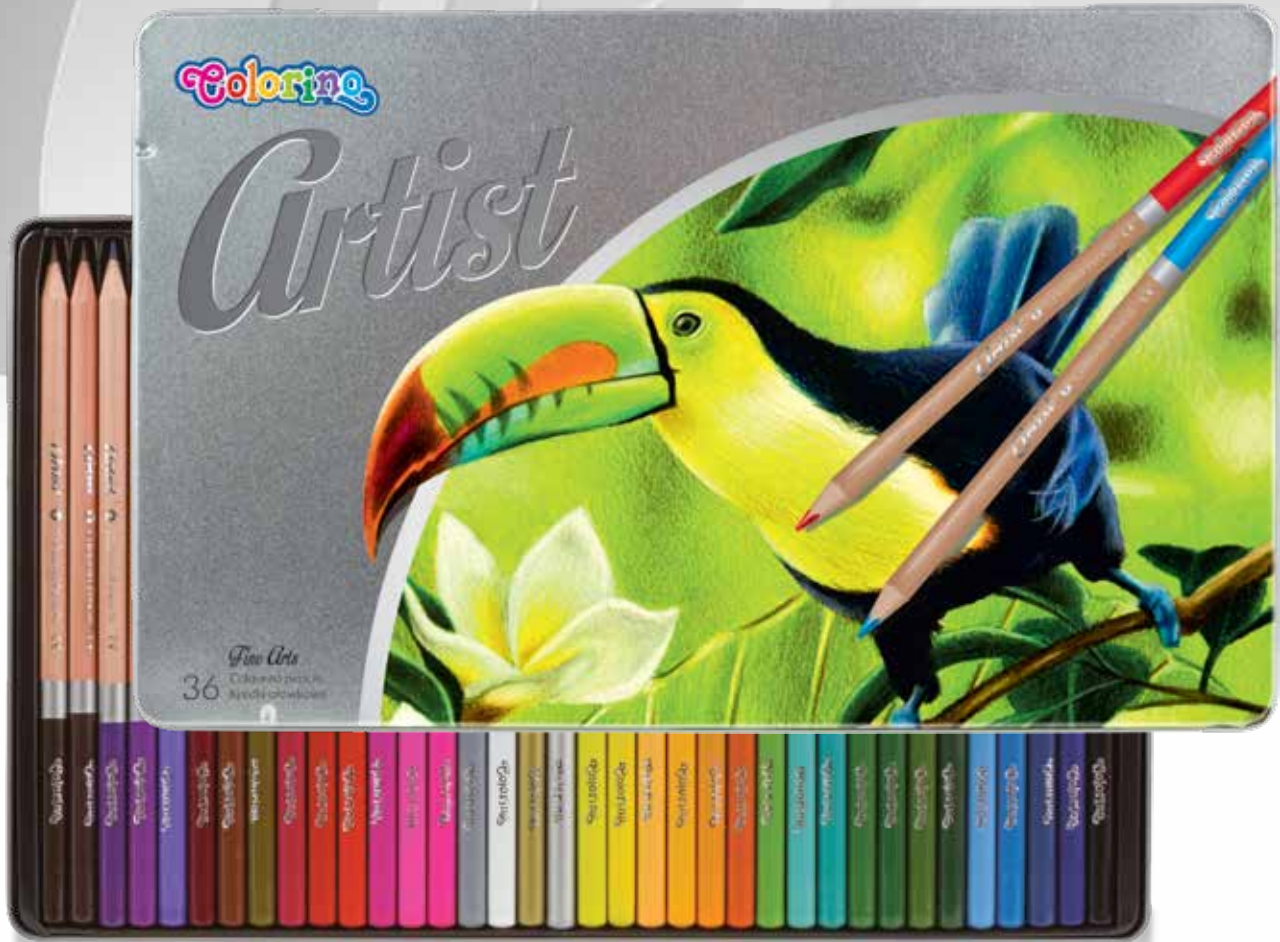

Brush included
Zawiera pędzelek

12

83256PTR

Kredki ołówkowe Artist 12 kolorów
Artist Coloured pencils 12 colours

12 8

Fine Arts Coloured pencils Kredki ołówkowe

- Premium quality coloured pencils for artist and amateurs.
- Excellent colour range: from deep full tones to delicate nuances.
- Very high colour pigmentation.
- 3 mm soft lead.
- Wysokiej jakości kredki przeznaczone dla profesjonalistów oraz amatorów.
- Wspaniały przekrój kolorów: od głębokich, mocnych tonów do bardzo delikatnych.
- Wysoka zawartość pigmentów.
- Miękki rysik o średnicy 3 mm.

12

83263PTR

Kredki ołówkowe Artist 24 kolory
Artist Coloured pencils 24 colours

Fine Arts Coloured pencils
Kredki ołówkowe

- Premium quality coloured pencils for artist and amateurs.
- Excellent colour range: from deep full tones to delicate nuances.
- Very high colour pigmentation.
- 3 mm soft lead.
- Wysokiej jakości kredki przeznaczone dla profesjonalistów oraz amatorów.
- Wspaniały przekrój kolorów: od głębokich, mocnych tonów do bardzo delikatnych.
- Wysoka zawartość pigmentów.
- Miękki rysik o średnicy 3 mm.

83270PTR

Kredki ołówkowe Artist 36 kolorów
Artist Coloured pencils 36 colours

5 907690 883270

12 4

Fine Arts Coloured pencils Kredki ołówkowe

- Premium quality coloured pencils for artist and amateurs.
- Excellent colour range: from deep full tones to delicate nuances.
- Very high colour pigmentation.
- 3 mm soft lead.
- Wysokiej jakości kredki przeznaczone dla profesjonalistów oraz amatorów.
- Wspaniały przekrój kolorów: od głębokich, mocnych tonów do bardzo delikatnych.
- Wysoka zawartość pigmentów.
- Miękki rysik o średnicy 3 mm.