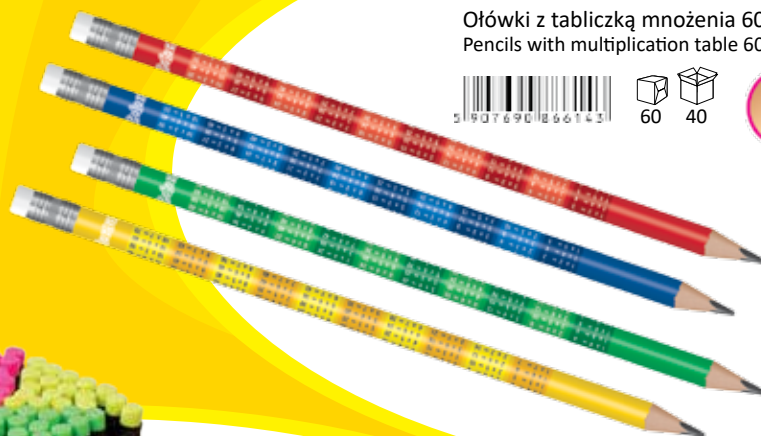

66143PTR

Ołówki z tabliczką mnożenia 60 szt.
Pencils with multiplication table 60 pcs