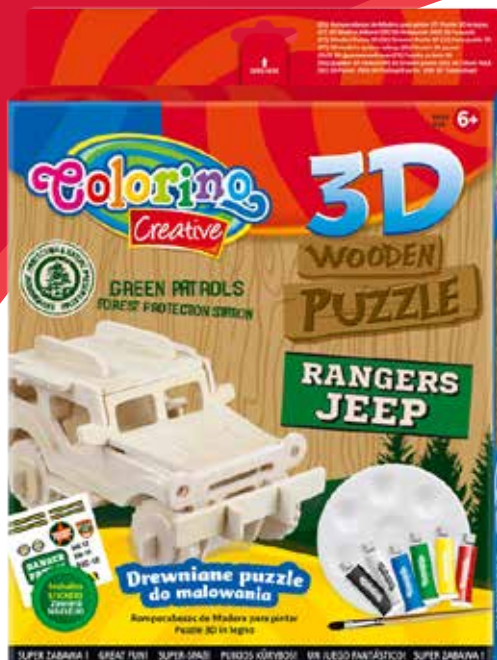

36889PTR

Drewniane puzzle 3D do malowania
MIX 4 wzorów display 12 szt.
3D Wooden Puzzle MIX designs 12 pcs

5 907620 136889

FIRE PATROL

Add stickers!
Dodaj naklejki!

RANGERS JEEP

CONTAINS / ZESTAW ZAWIERA:
2 plates of puzzle, 6 paints in tubes, palette, sticker sheet,
ultra fine sandpaper, instruction sheet.
2 plansze z puzzlami, 6 farb w tubkach, paletkę, naklejki,
papier ścierny, instrukcję.