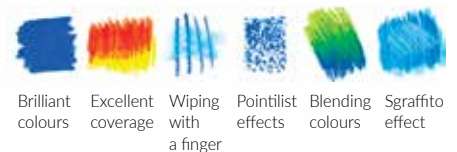

- Wysokiej jakości cienkopisy do kolorowania oraz rysowania.
- Dla profesjonalistów i amatorów.
- Intensywne colory.

65702PTR

Pastele olejne Artist 12 kolorów
Artist Oil Pastels 12 colours

81162PTR

Pastele olejne Artist Metallic 12 kolorów
Artist Metallic Oil Pastels 12 colours

Fine Arts Oil Pastels Pastele olejne

- Premium quality oil pastels in 12 and 24 highly pigmented colours for artists and amateurs.
- Wysokiej jakości pastele olejne w 12 i 24 kolorach zawierających wysoką ilość pigmentów.
- Brilliant and long lasting colours.
- Blend easily for subtle shades and colour mixtures.
- Can be use as dry colour or wet with turpentine.
- Excellent coverage.
- Can be used on paper, cardboard and canvas.
- Intensywne i trwałe kolory.
- Pozwalają uzyskać subtelne efekty cieni i mieszania kolorów.
- Mogą być używane na sucho oraz na mokro z terpentyną.
- Dobrze kryjące.
- Można używać na papierze, kartonie, płótnie.